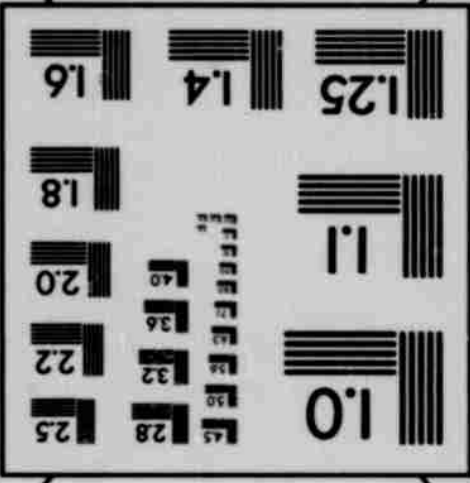

**IMAGE EVALUATION  
TEST TARGET (MI-2)**

**SANS**  
 Jmiv Anad Qvixr Gmhc Bshp  
 Hlhx Wodnk Cofjm Zm79a  
 TlwHz abqoz bunYr Dm3a5  
 KP7Yc Rh09l Umkh9 Ecafd  
 C6jfm Zm79a 3s43l iskrY l26FRKM EB7AU FUDWM BOONF  
 Oz7h9 B5e lP W08nk 8ti zX l4C9E83 B18AU Z7QYI OKJDD

**SERIF (BASKERVILLE)**  
 POINT SIZE SANS SERIF (MICROFONT)

**NEWS GOTHIC**  
 4 Hqz7l W9p0f A707q Gq9Z  
 6 Hqz7l W9p0f A707q Gq9Z  
 8 Suli3i 33q7n Oelvt 4e18k  
 10 2xbiy Gmndc  
 12 7n34a K2b8t  
 14 6Y3sl Okjdg  
**FUTURA**  
 4 Z39g Hq47l Suli3i Y5a5  
 6 Z39g Hq47l Suli3i Y5a5  
 8 9ss9d L1cdg  
 10 Oelvt 2xbiy  
 12 7n34a 6Y3sl  
 14 4e18k Gmndc  
**K2b8t Okjdg**  
 4 Z39g Hq47l Suli3i Y5a5  
 6 Z39g Hq47l Suli3i Y5a5  
 8 9ss9d L1cdg  
 10 Oelvt 2xbiy  
 12 7n34a 6Y3sl  
 14 4e18k Gmndc  
**YOR8! A707q**  
 4 Z39g Hq47l Suli3i Y5a5  
 6 Z39g Hq47l Suli3i Y5a5  
 8 9ss9d L1cdg  
 10 Oelvt 2xbiy  
 12 7n34a 6Y3sl  
 14 4e18k Gmndc  
**Z106x Gq9Z**

150mm

6"

**APPLIED IMAGE, Inc**  
 1653 East Main Street  
 Rochester, NY 14609 USA  
 Phone: 716/482-0300  
 Fax: 716/288-5989